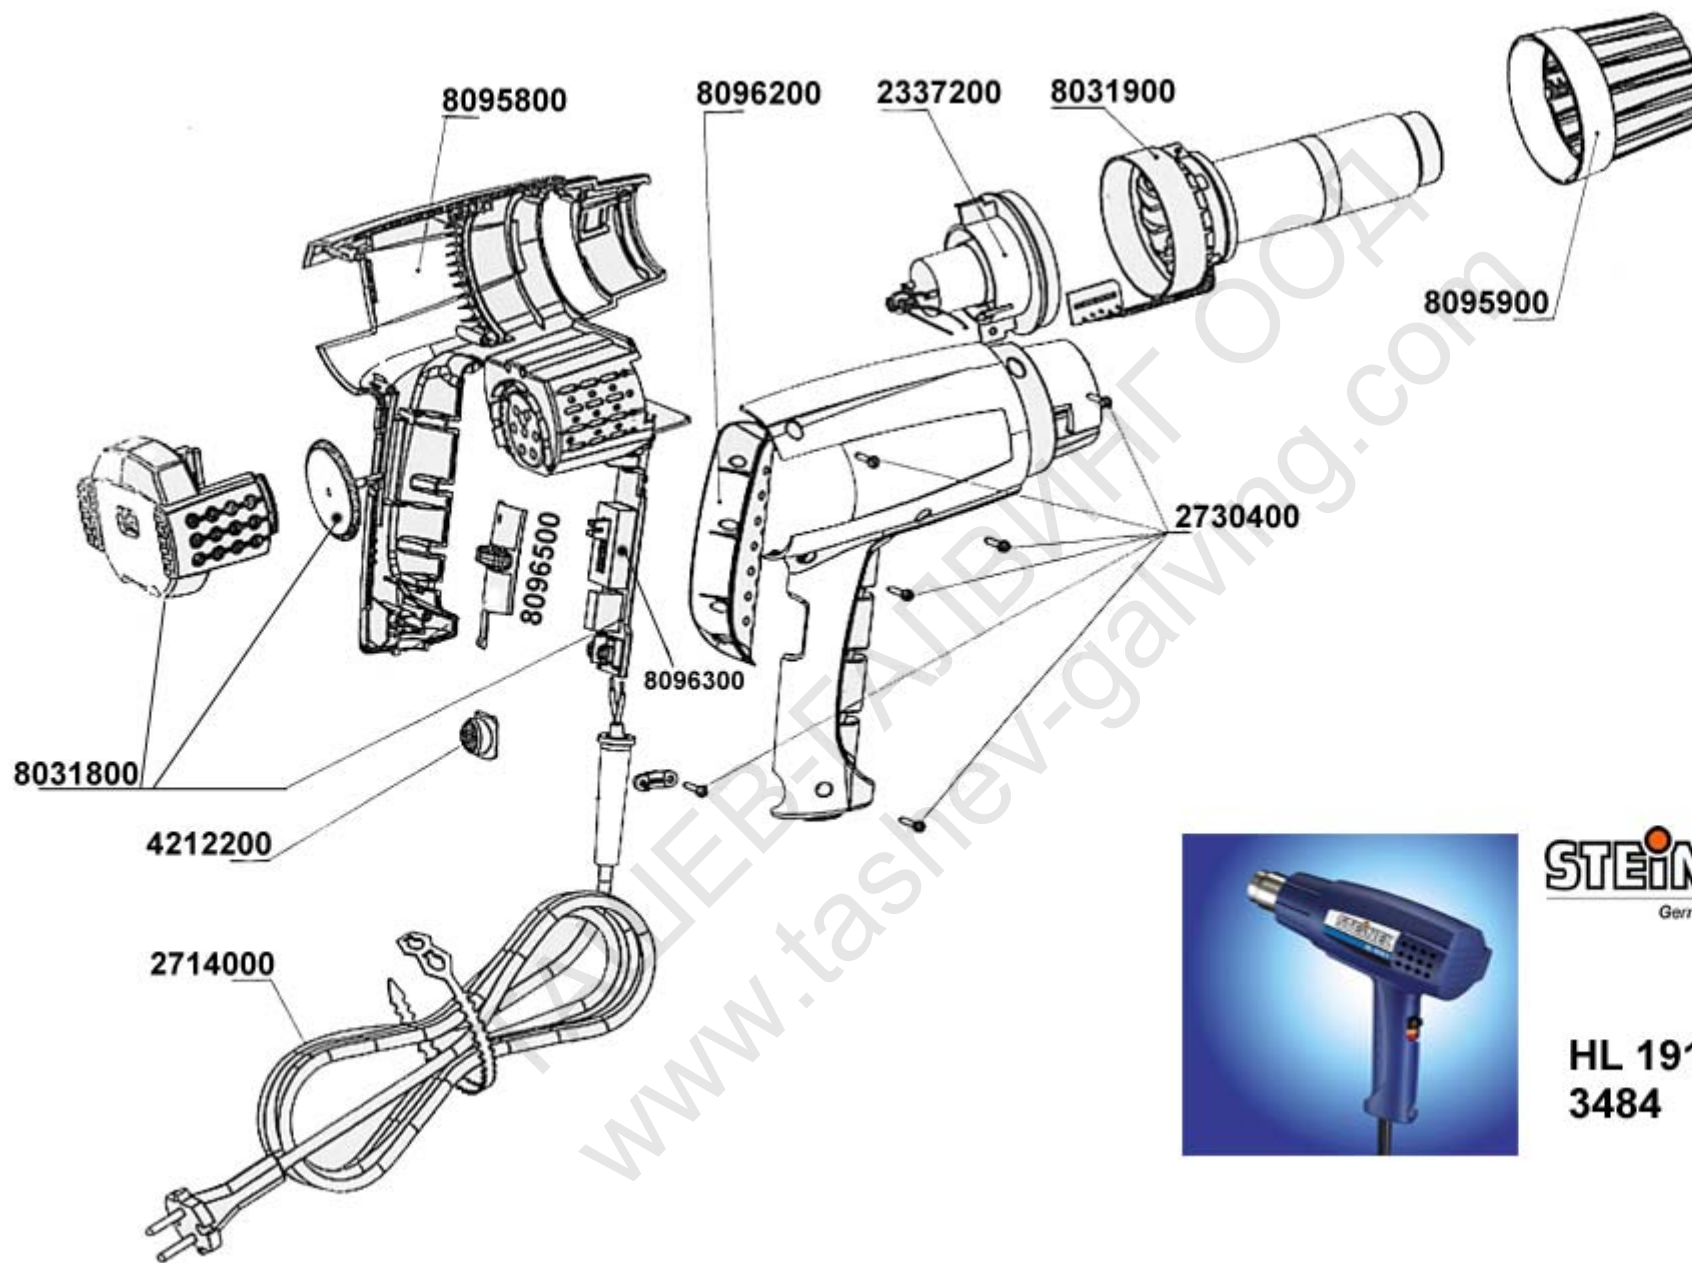

резервни части на HL 1910 S
spare parts HL 1910 S

HL 1910 E 3484	230 V западно-европ. стандарт	240 V английски стандарт	240 V австрийски стандарт
Корпус с маркировка <i>Housing set with labels</i>	8095800		
Гъвкава дръжка <i>soft grip</i>	8096200		
Винтове на корпуса <i>Housing screws set</i>	2730400		
Защитна тръба <i>Protection tube</i>	8095900		
Подпора <i>stand support</i>	4212200		
Бутон на ел.ключ <i>switch button</i>	8096500		
Мрежови кабел <i>Cord</i>	2714000		
Ел. ключ <i>Switch</i>	8096300		
Комутационен блок вкл.краен капак комплект 3484 <i>Interconneciton bloc incl.end cap cpl. 3484</i>	8031800		
Моторна единица <i>Motor unit</i>	2337200		
HL-нагревател 2000 W <i>Heating element</i>	8031900		

STEINEL
German Quality

HL 1910 E
3484